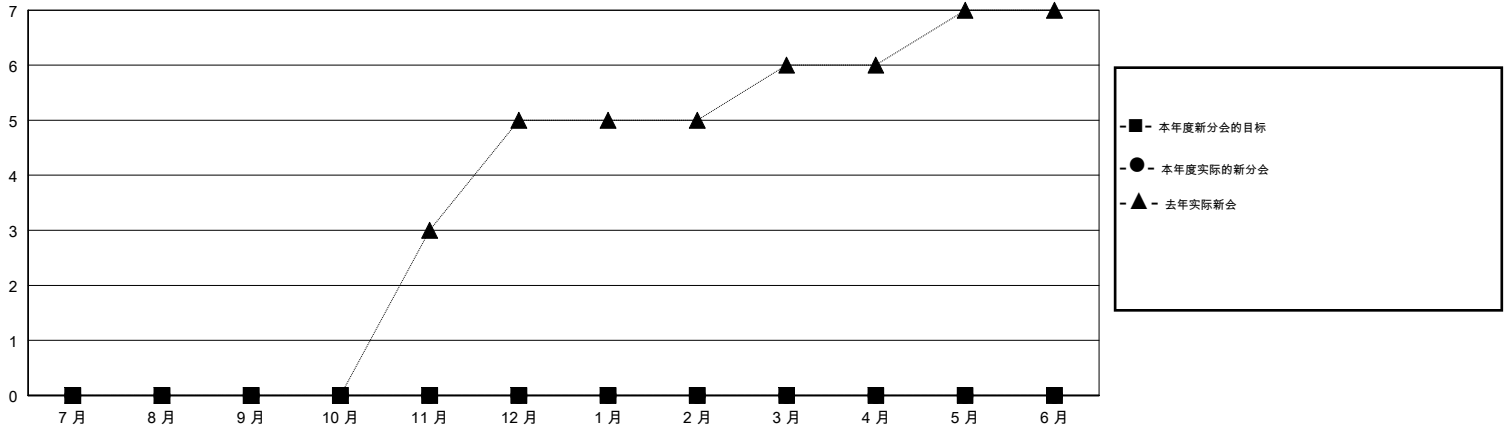

MONTHLY MEMBERSHIP PROGRESS REPORT

District 387

Results as of: 11/30/2018

GMT: ZIYU LIN

地点 CHINA

GMT宪章区

分会			
成果 2018-2019			
季	新分会目标	新会	会员流失的分会
7月/8月/9月	0	0	8
10月/11月/12月	0	0	0
1月/2月/3月	0	0	0
4月/5月/6月	0	0	0

位会员@每位须缴			
成果 2018-2019			
季	会员净增长目标	实际会员增长数	实际退会会员 (包括转会)
7月/8月/9月	250	20	15
10月/11月/12月	250	4	4
1月/2月/3月	150	0	0
4月/5月/6月	100	0	0

目标与实际新会累积

目标和实际会员累积

已取消的分会: 8

7 CLUBS OF 93 增添1位或以上的新会员

性别分布

男 1,124 (61.56%)
 女 702 (38.44%)
 年度女性会员百分比目标: 0%