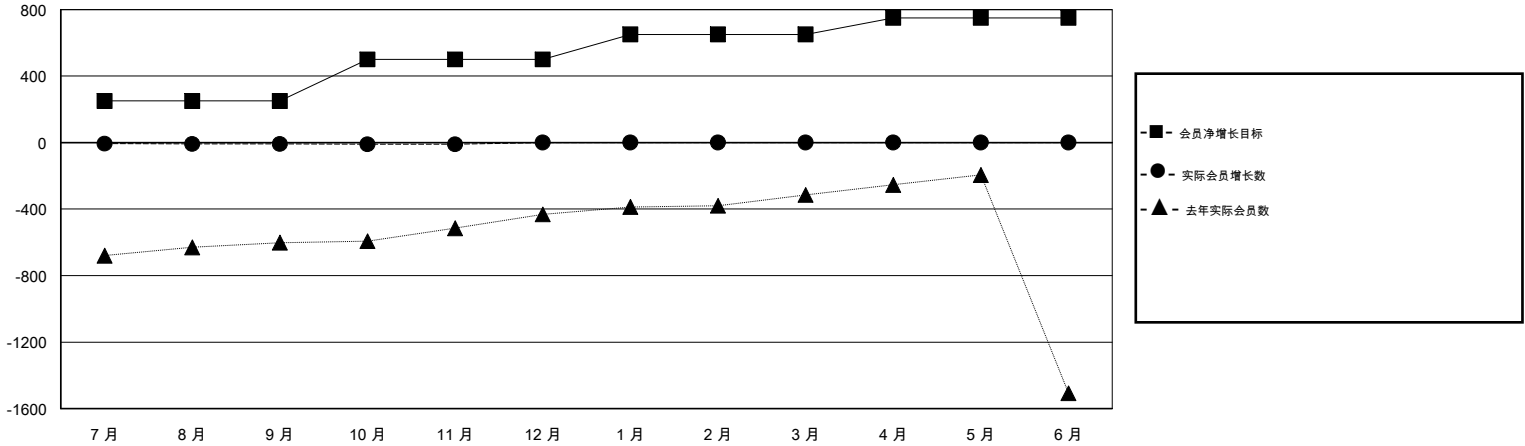

MONTHLY MEMBERSHIP PROGRESS REPORT

District 387

Results as of: 11/30/2018

GMT: ZIYU LIN

地点 CHINA

GMT宪章区

分会			
成果 2018-2019			
季	新分会目标	新会	会员流失的分会
7月/8月/9月	0	0	8
10月/11月/12月	0	0	0
1月/2月/3月	0	0	0
4月/5月/6月	0	0	0

位会员@每位须缴			
成果 2018-2019			
季	会员净增长目标	实际会员增长数	实际退会会员 (包括转会)
7月/8月/9月	250	20	15
10月/11月/12月	250	4	4
1月/2月/3月	150	0	0
4月/5月/6月	100	0	0

目标与实际新会累积

目标和实际会员累积

已取消的分会: 8

7 CLUBS OF 93 增添1位或以上的新会员

性别分布

男 1,124 (61.56%)
 女 702 (38.44%)
 年度女性会员百分比目标: 0%